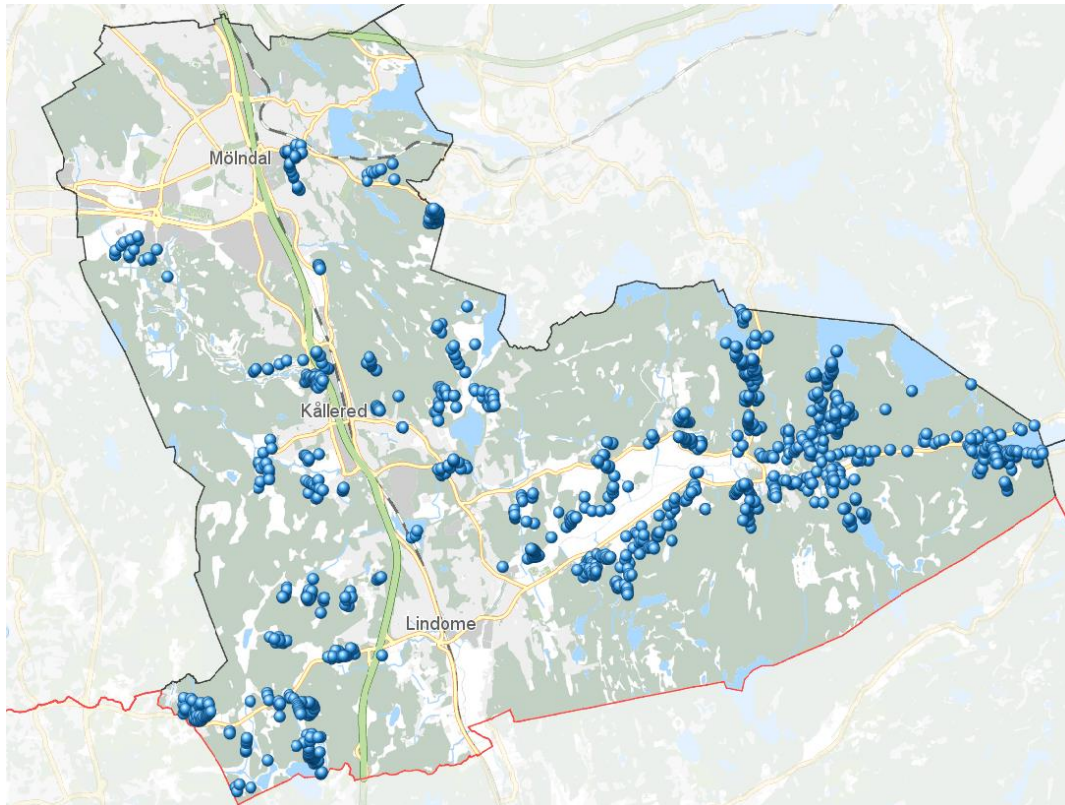

Bilaga 1: Område inom Mölndals stad där det bara erbjuds tvåfackskärl på grund av att framkomligheten för fyrfacks sopbil inte är tillräcklig.

Översiktskarta: Blå prickar = erbjuds tvåfackskärl