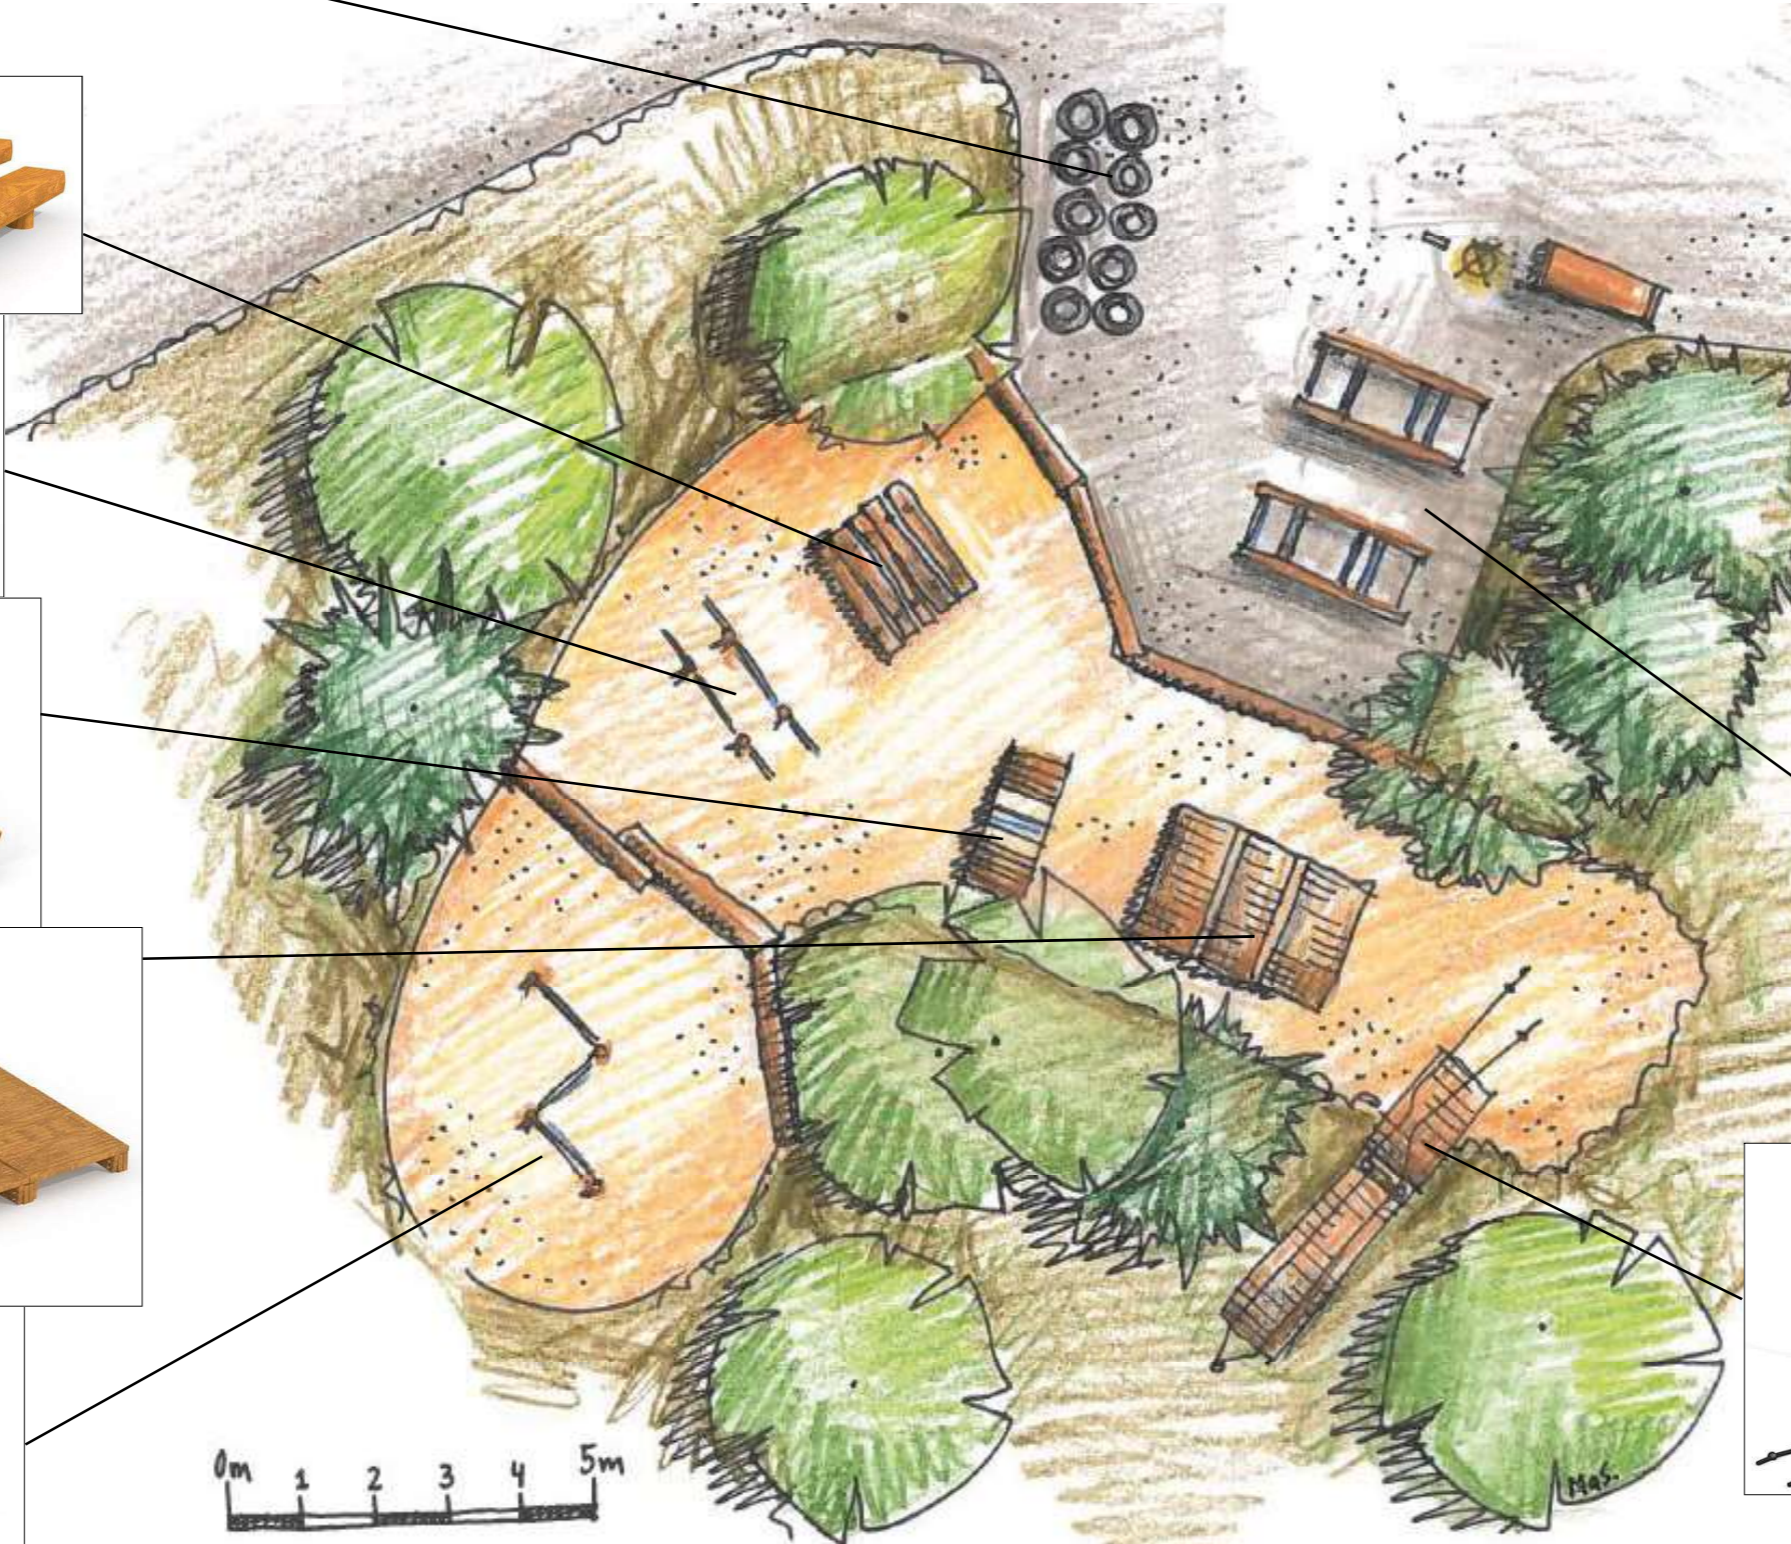

## UPPRUSTNINGSFÖRSLAG

Tekniska förvaltningen planerar upprustning av Safjällets utegym med start våren 2023

Framtaget förslaget inkluderar:

**Utrustning för varierad träning**

- Axelpress (10+20kg vikt)
- Hävstänger
- Rygglyft & Sit-up plattform
- Stocktrappa & Dips Barr
- Däck hinder & Battle rope