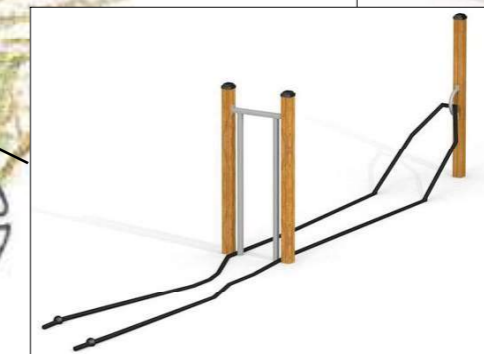

Kontaktcenter Mölndal: 031-315 10 00

kontakt@molndal.se

Datum: 2022-02-01