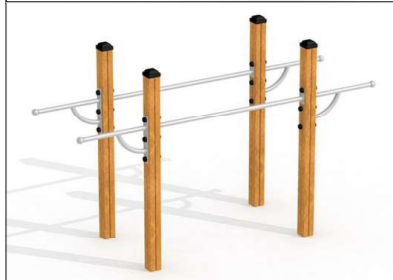

## UPPRUSTNINGSFÖRSLAG

Tekniska förvaltningen planerar upprustning av Safjällets utegym med start våren 2023

Framtaget förslaget inkluderar:

**Utrustning för varierad träning**

- Axelpress (10+20kg vikt)
- Hävstänger
- Rygglyft & Sit-up plattform
- Stocktrappa & Dips Barr
- Däck hinder & Battle rope