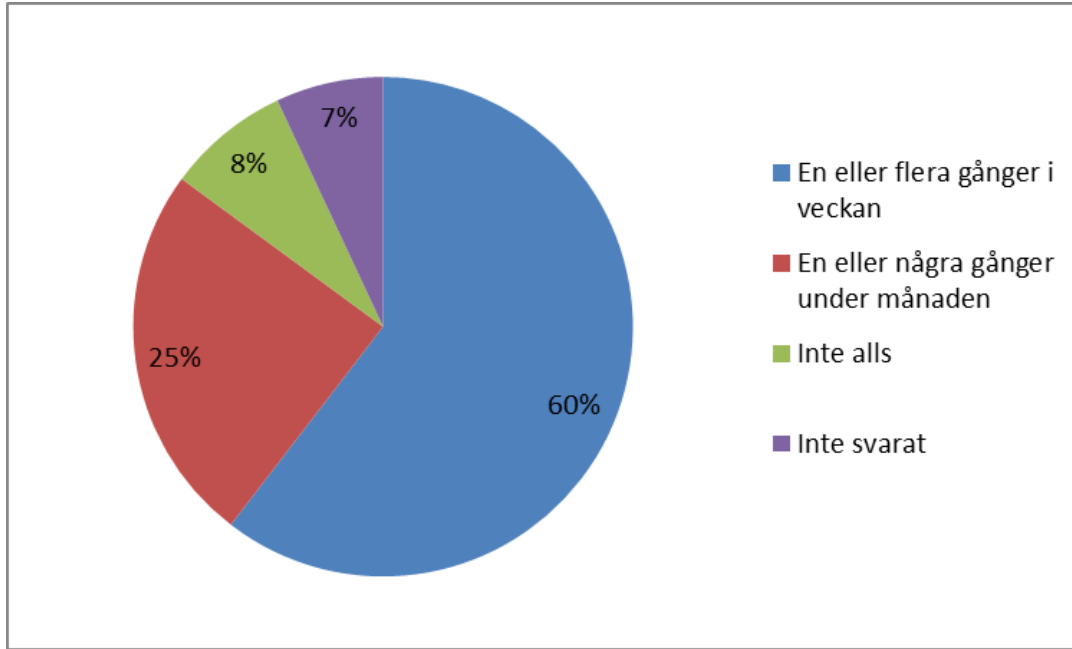

Hur ofta har du rest
med kortet den
senaste månaden?