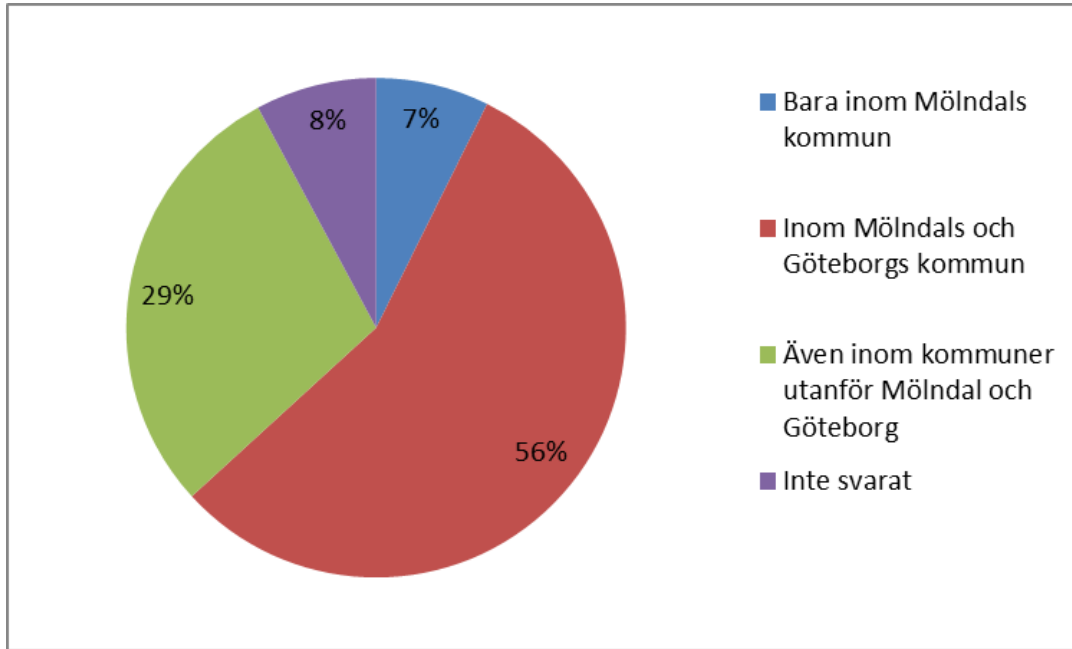

Resultat från enkätundersökning angående fritidskort för årskurs 7-9

Enkätundersökningen har spridits via skolförvaltningen till samtliga kommunala skolor i Mölndal med elever i årskurs 7-9. Fritidskort har även delats ut till elever som bor i Mölndal, men som går i friskolor i Mölndal, eller i kommunala skolor eller friskolor i andra kommuner. Dessa har dock inte fått tillgång till undersökningen.

Totalt sett i finns ca 2 000 elever i årskurs 7-9. Totalt 790 svar har inkommit, från klasser i:

- Fässbergsskolan
- Hallenskolan
- Kvarnbyskolan
- Streteredsskolan
- Sörgårdsskolan
- Kunskapsskolan (enstaka svar)
- Östergårdsskolan (enstaka svar)

Har du ett fritidskort från Mölndals stad?

Hur ofta har du rest
med kortet den
senaste månaden?

De resor du nu gör med fritidskortet, på vilket sätt gjorde du dessa resor innan du fick fritidskortet?
(flera svar möjliga)

I vilka områden har du rest med ditt fritidskort, sedan du hämtade ut kortet?

För vilka ändamål har du använt fritidskortet?
(flera svar möjliga)

Under vilka tider har du rest med fritidskortet?
(flera svar möjliga)