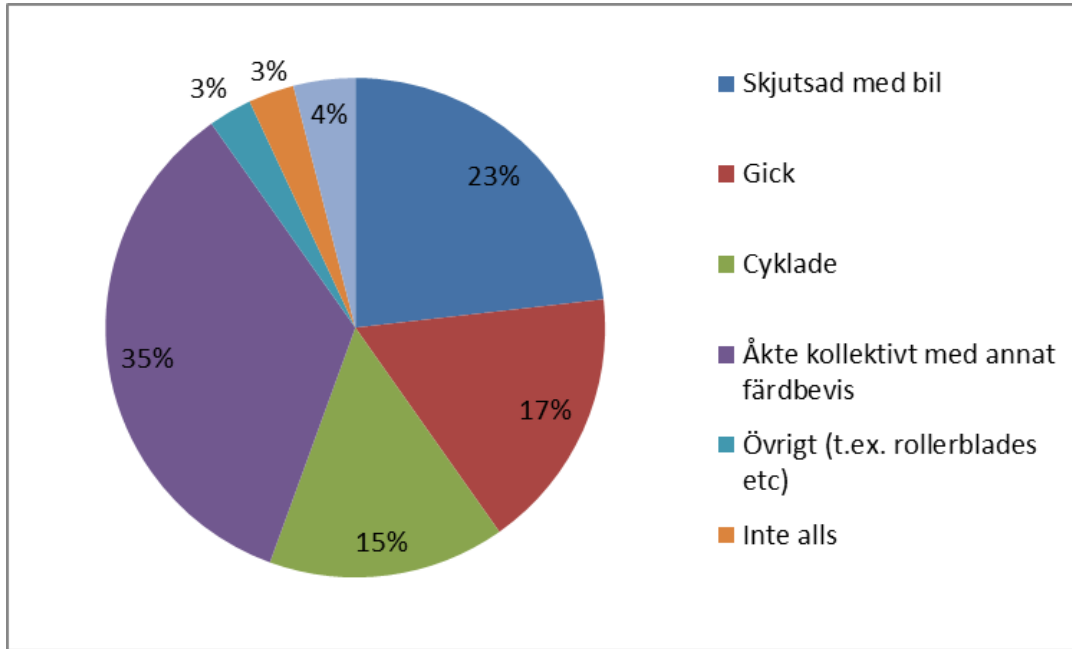

De resor du nu gör med fritidskortet, på vilket sätt gjorde du dessa resor innan du fick fritidskortet?
(flera svar möjliga)