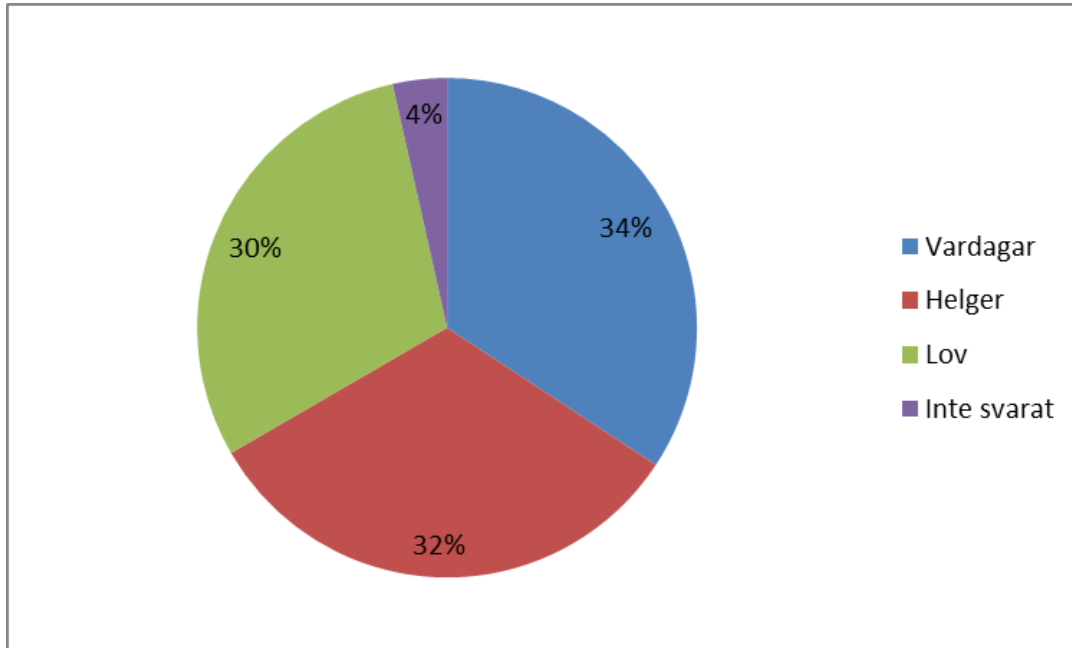

Resultat från enkätundersökning angående fritidskort för årskurs 7-9

Enkätundersökningen har spridits via skolförvaltningen till samtliga kommunala skolor i Mölndal med elever i årskurs 7-9. Fritidskort har även delats ut till elever som bor i Mölndal, men som går i friskolor i Mölndal, eller i kommunala skolor eller friskolor i andra kommuner. Dessa har dock inte fått tillgång till undersökningen.

Totalt sett i finns ca 2 000 elever i årskurs 7-9. Totalt 790 svar har inkommit, från klasser i:

- Fässbergsskolan
- Hallenskolan
- Kvarnbyskolan
- Streteredsskolan
- Sörgårdsskolan
- Kunskapsskolan (enstaka svar)
- Östergårdsskolan (enstaka svar)

Har du ett fritidskort från Mölndals stad?

Hur ofta har du rest
med kortet den
senaste månaden?

De resor du nu gör med fritidskortet, på vilket sätt gjorde du dessa resor innan du fick fritidskortet?
(flera svar möjliga)

I vilka områden har du rest med ditt fritidskort, sedan du hämtade ut kortet?

För vilka ändamål har du använt fritidskortet?
(flera svar möjliga)

Under vilka tider har du rest med fritidskortet?
(flera svar möjliga)