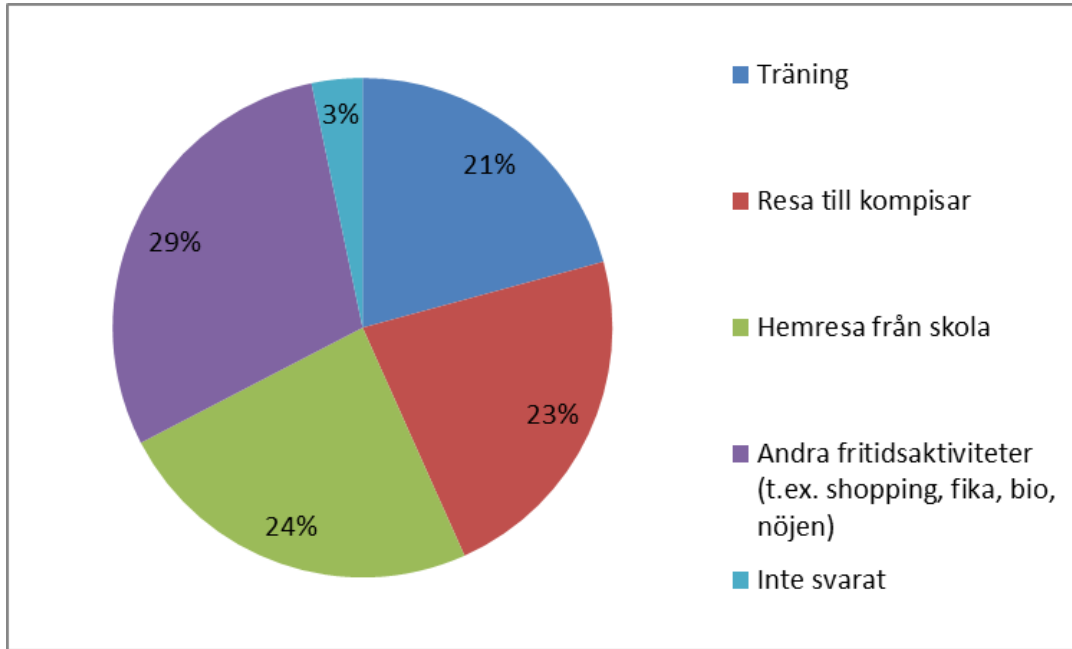

Totalt sett i finns ca 2 000 elever i årskurs 7-9. Totalt 790 svar har inkommit, från klasser i:

- Fässbergsskolan
- Hallenskolan
- Kvarnbyskolan
- Streteredsskolan
- Sörgårdsskolan
- Kunskapsskolan (enstaka svar)
- Östergårdsskolan (enstaka svar)

Har du ett fritidskort från Mölndals stad?

Hur ofta har du rest
med kortet den
senaste månaden?

De resor du nu gör med fritidskortet, på vilket sätt gjorde du dessa resor innan du fick fritidskortet?
(flera svar möjliga)

I vilka områden har du rest med ditt fritidskort, sedan du hämtade ut kortet?

För vilka ändamål har du använt fritidskortet?
(flera svar möjliga)

Under vilka tider har du rest med fritidskortet?
(flera svar möjliga)