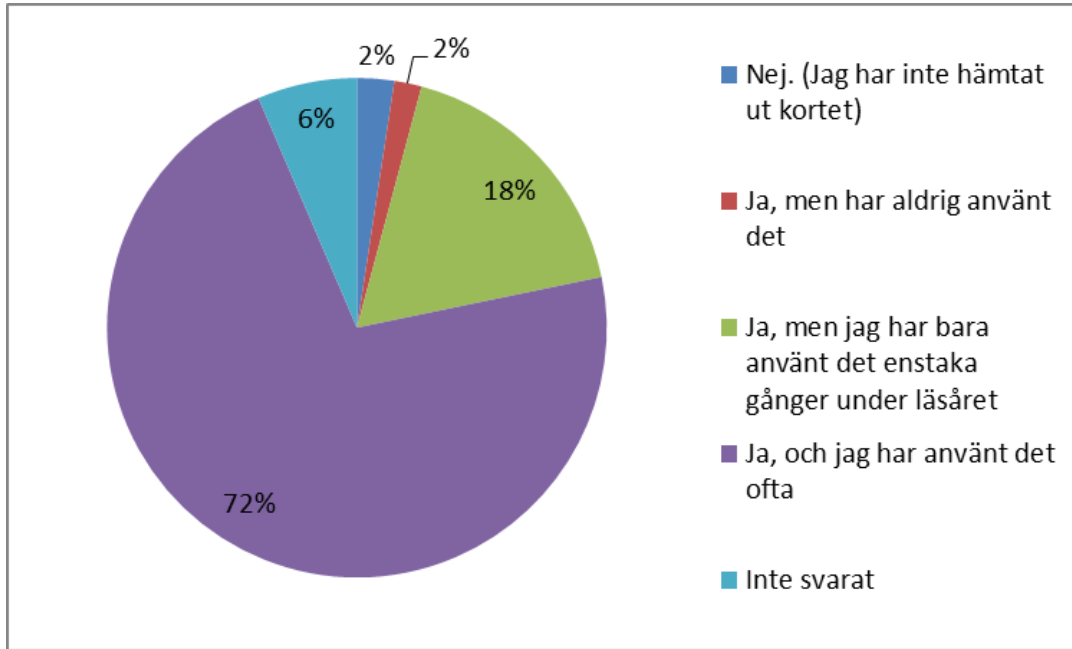

Har du ett fritidskort från Mölndals stad?