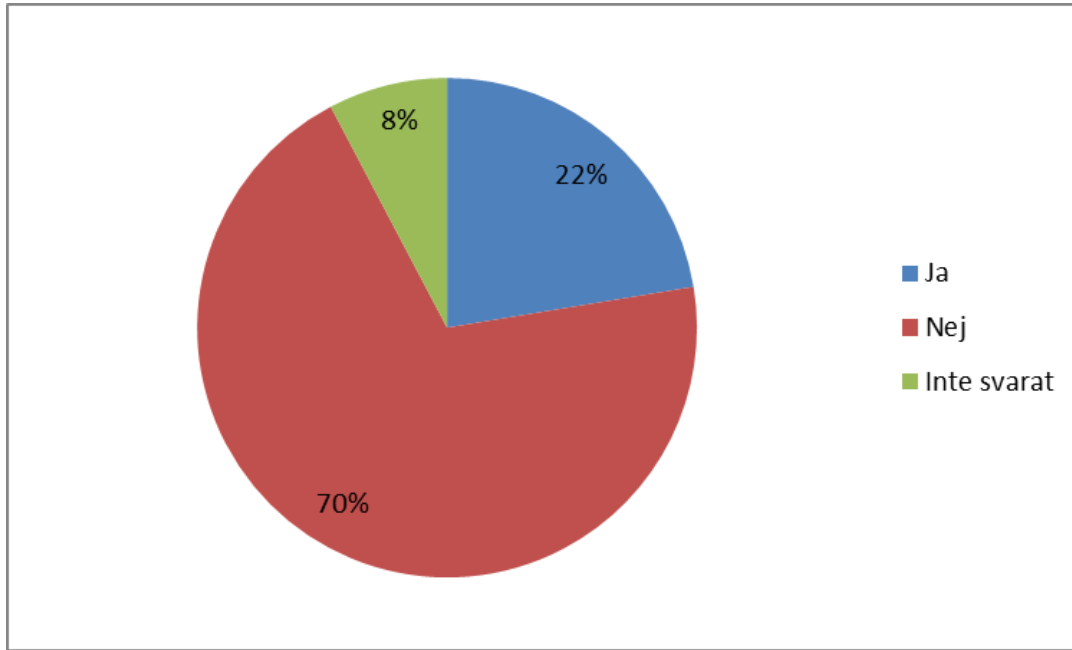

Resultat från enkätundersökning angående fritidskort för årskurs 7-9

Enkätundersökningen har spridits via skolförvaltningen till samtliga kommunala skolor i Mölndal med elever i årskurs 7-9. Fritidskort har även delats ut till elever som bor i Mölndal, men som går i friskolor i Mölndal, eller i kommunala skolor eller friskolor i andra kommuner. Dessa har dock inte fått tillgång till undersökningen.

Totalt sett i finns ca 2 000 elever i årskurs 7-9. Totalt 790 svar har inkommit, från klasser i:

- Fässbergsskolan
- Hallenskolan
- Kvarnbyskolan
- Streteredsskolan
- Sörgårdsskolan
- Kunskapsskolan (enstaka svar)
- Östergårdsskolan (enstaka svar)

Har du ett fritidskort från Mölndals stad?

Hur ofta har du rest
med kortet den
senaste månaden?

De resor du nu gör med fritidskortet, på vilket sätt gjorde du dessa resor innan du fick fritidskortet?
(flera svar möjliga)

I vilka områden har du rest med ditt fritidskort, sedan du hämtade ut kortet?

För vilka ändamål har du använt fritidskortet?
(flera svar möjliga)

Under vilka tider har du rest med fritidskortet?
(flera svar möjliga)