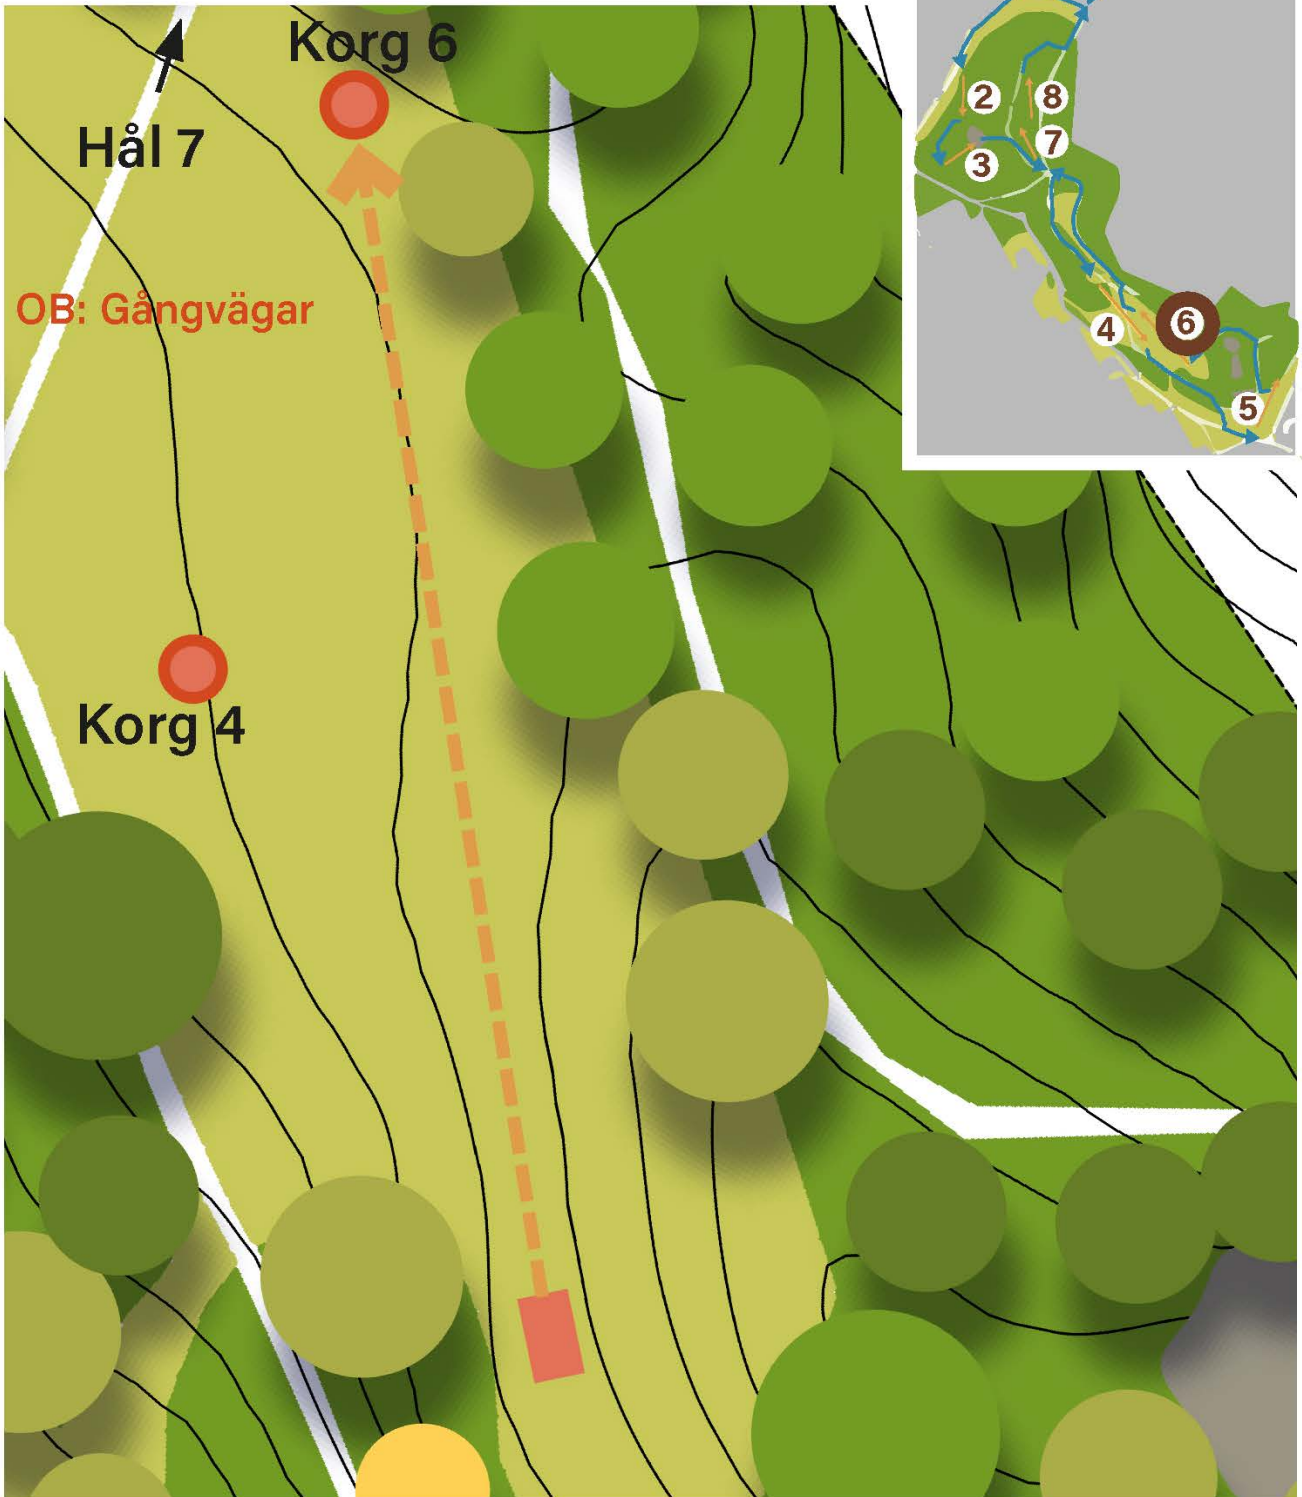

Hålkartor för Discgolfbanan i Åbybergsparken och Åbykullen

Hål 1 - Par 3

1 Par 3
56 m

OB= utanför banan, out of bounds. Discen spelas från korsningspunkten med OB-linjen och spelaren får ett pliktcast.

2 Par 3 42 m

OB= utanför banan, out of bounds. Discen spelas från korsningspunkten med OB-linjen och spelaren får ett pliktkast.

3 Par 3 39 m

4. Par 3 72 m

5 Par 3 52 m

6 Par 3 48 m

OB= utanför banan, out of bounds. Discen spelas från korsningspunkten med OB-linjen och spelaren får ett pliktkast.

7. Par 3 38 m

OB= utanför banan, out of bounds. Discen spelas från korsningspunkten med OB-linjen och spelaren får ett pliktcast.

8 Par 3 42 m

OB: Gångvägar

OB= utanför banan, out of bounds. Discen spelas från korsningspunkten med OB-linjen och spelaren får ett pliktkast.

9 Par 3 49 m

OB= utanför banan, out of bounds. Discen spelas från korsningspunkten med OB-linjen och spelaren får ett plikt kast.