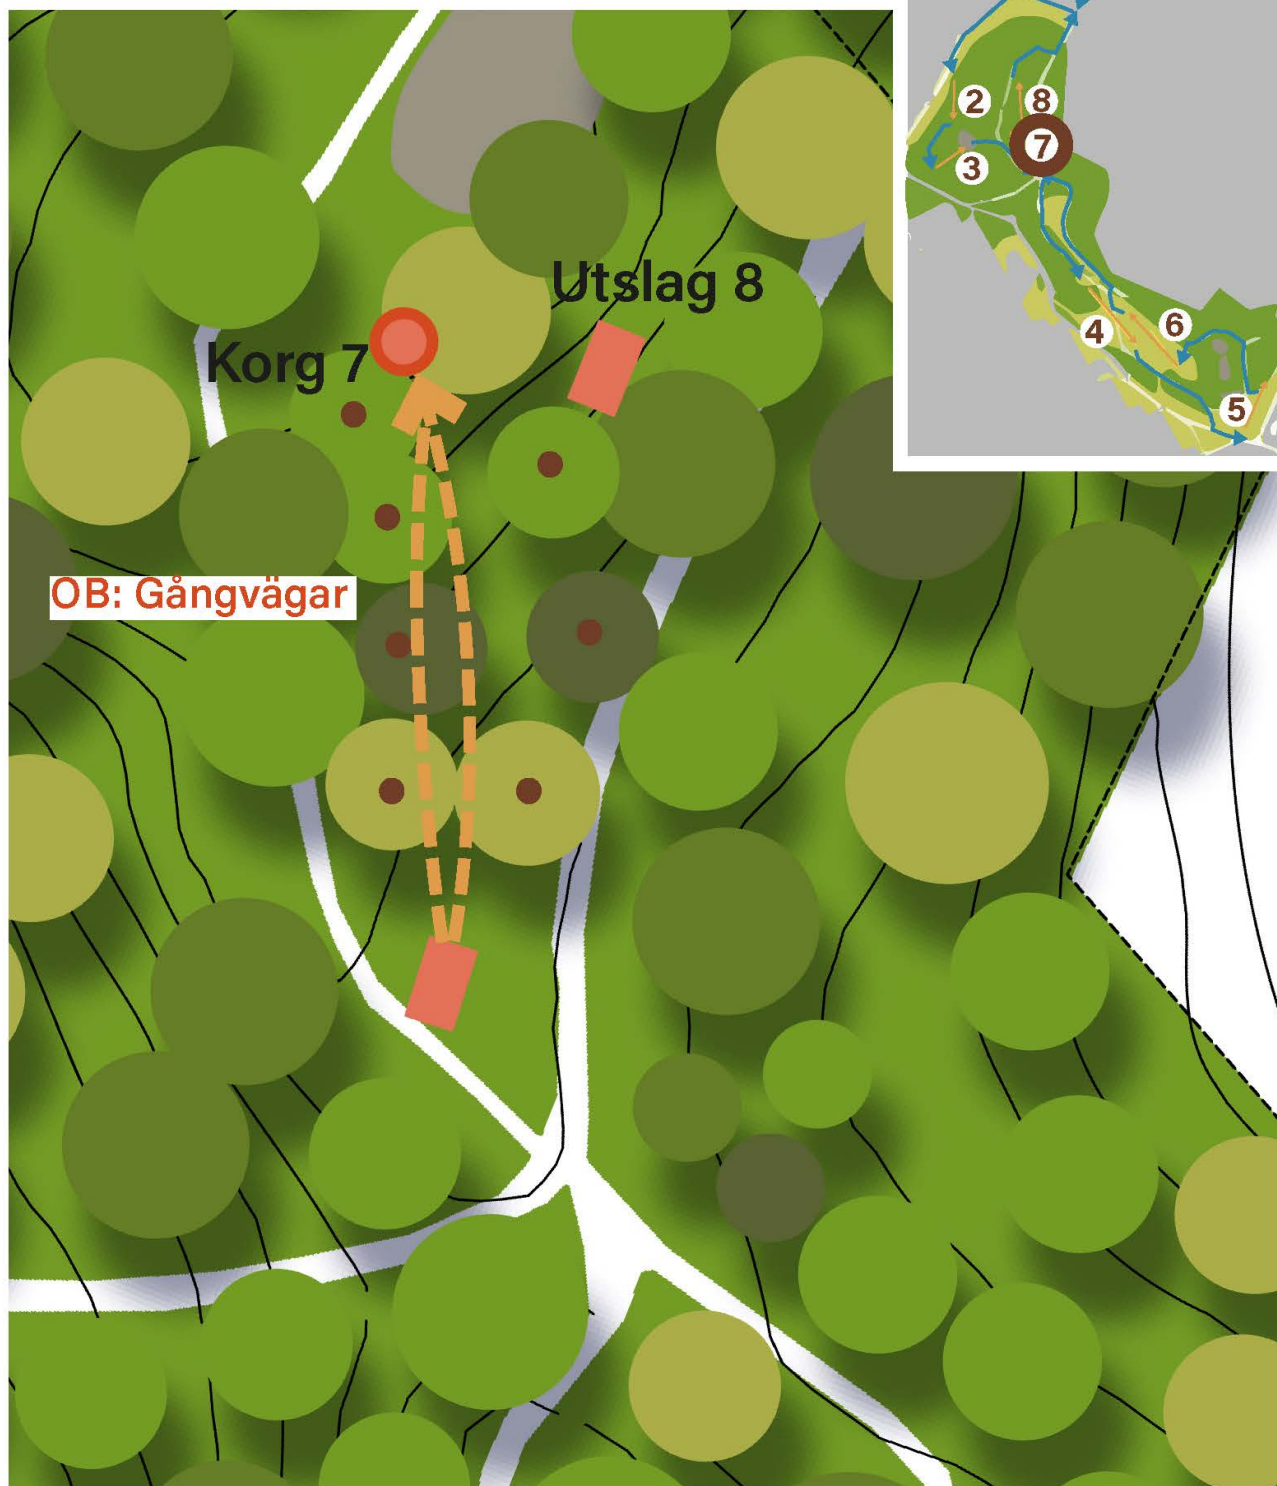

Hålkartor för Discgolfbanan i Åbybergsparken och Åbykullen

Hål 1 - Par 3

1 Par 3
56 m

OB= utanför banan, out of bounds. Discen spelas från korsningspunkten med OB-linjen och spelaren får ett pliktcast.

2 Par 3 42 m

OB= utanför banan, out of bounds. Discen spelas från korsningspunkten med OB-linjen och spelaren får ett pliktkast.

3 Par 3 39 m

4. Par 3 72 m

5 Par 3 52 m

6 Par 3 48 m

OB= utanför banan, out of bounds. Discen spelas från korsningspunkten med OB-linjen och spelaren får ett pliktkast.

7. Par 3 38 m

OB= utanför banan, out of bounds. Discen spelas från korsningspunkten med OB-linjen och spelaren får ett pliktcast.

8 Par 3 42 m

OB: Gångvägar

OB= utanför banan, out of bounds. Discen spelas från korsningspunkten med OB-linjen och spelaren får ett pliktkast.

9 Par 3 49 m

OB= utanför banan, out of bounds. Discen spelas från korsningspunkten med OB-linjen och spelaren får ett plikt kast.