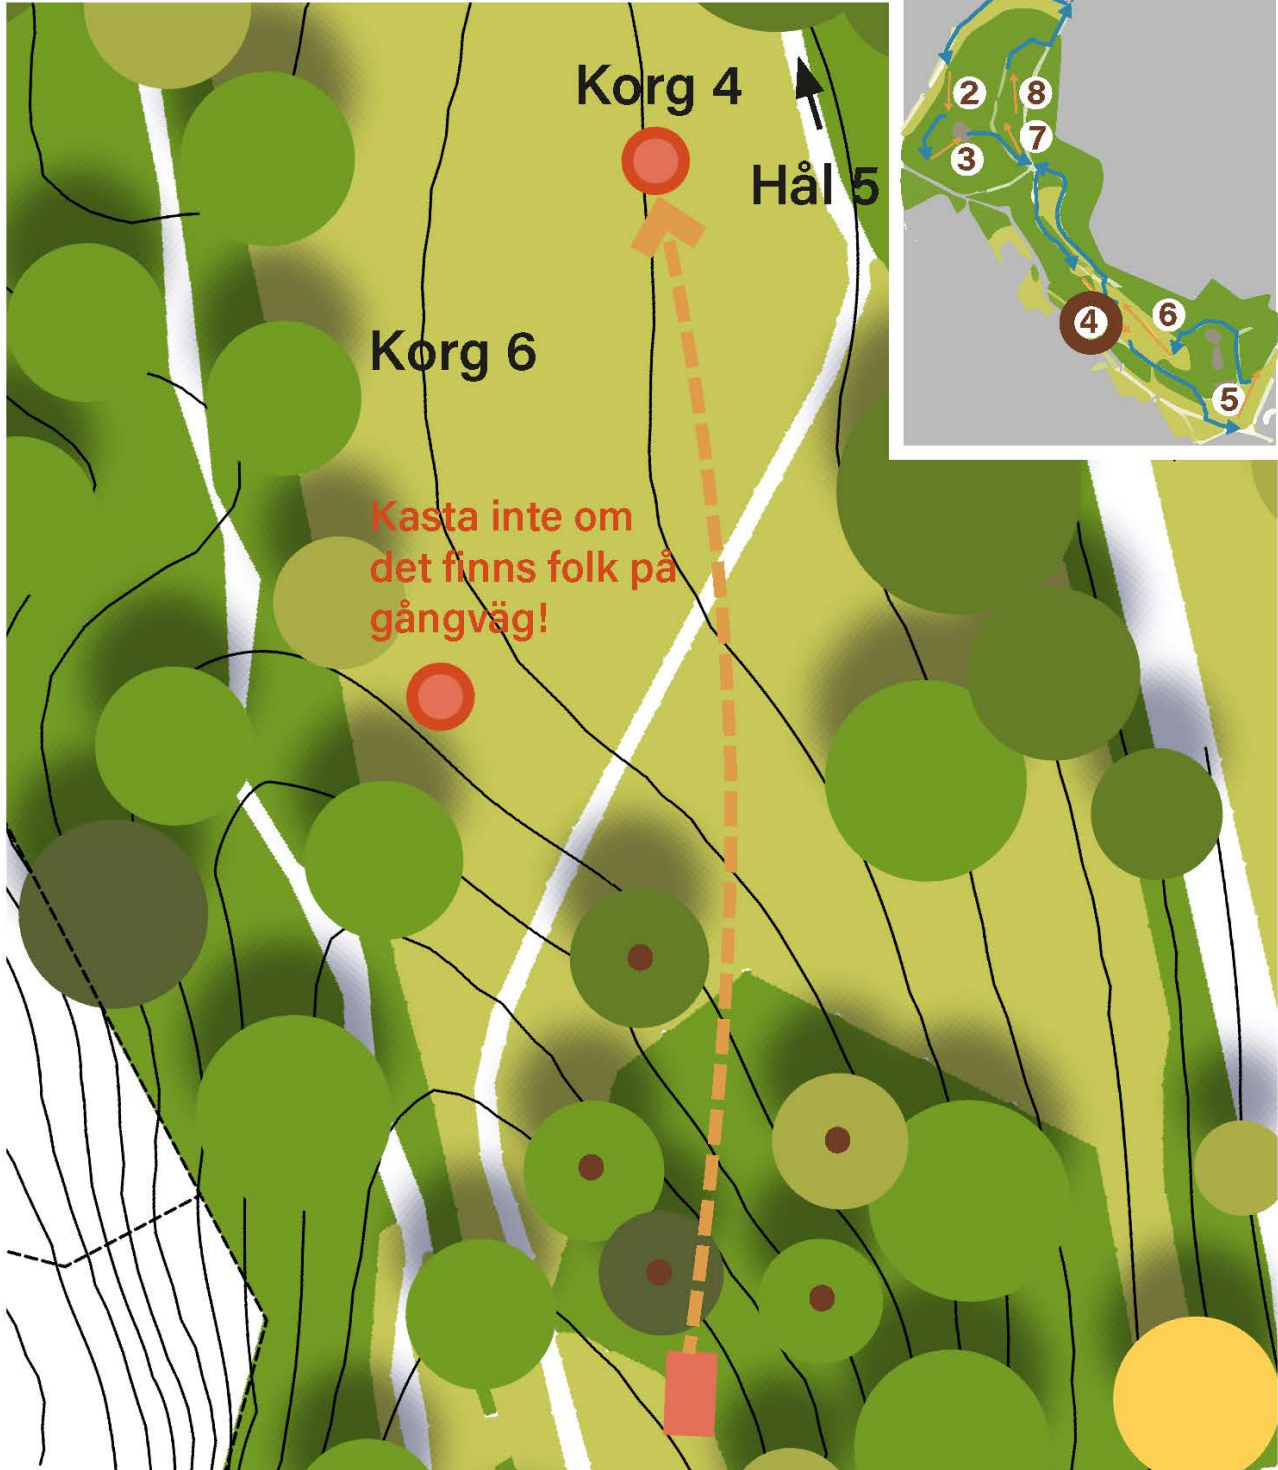

Hålkartor för Discgolfbanan i Åbybergsparken och Åbykullen

Hål 1 - Par 3

1 Par 3
56 m

OB= utanför banan, out of bounds. Discen spelas från korsningspunkten med OB-linjen och spelaren får ett pliktcast.

2 Par 3 42 m

OB= utanför banan, out of bounds. Discen spelas från korsningspunkten med OB-linjen och spelaren får ett pliktkast.

3 Par 3 39 m

4. Par 3 72 m

5 Par 3 52 m

6 Par 3 48 m

OB= utanför banan, out of bounds. Discen spelas från korsningspunkten med OB-linjen och spelaren får ett pliktkast.

7. Par 3 38 m

OB= utanför banan, out of bounds. Discen spelas från korsningspunkten med OB-linjen och spelaren får ett pliktcast.

8 Par 3 42 m

OB: Gångvägar

OB= utanför banan, out of bounds. Discen spelas från korsningspunkten med OB-linjen och spelaren får ett pliktkast.

9 Par 3 49 m

OB= utanför banan, out of bounds. Discen spelas från korsningspunkten med OB-linjen och spelaren får ett plikt kast.