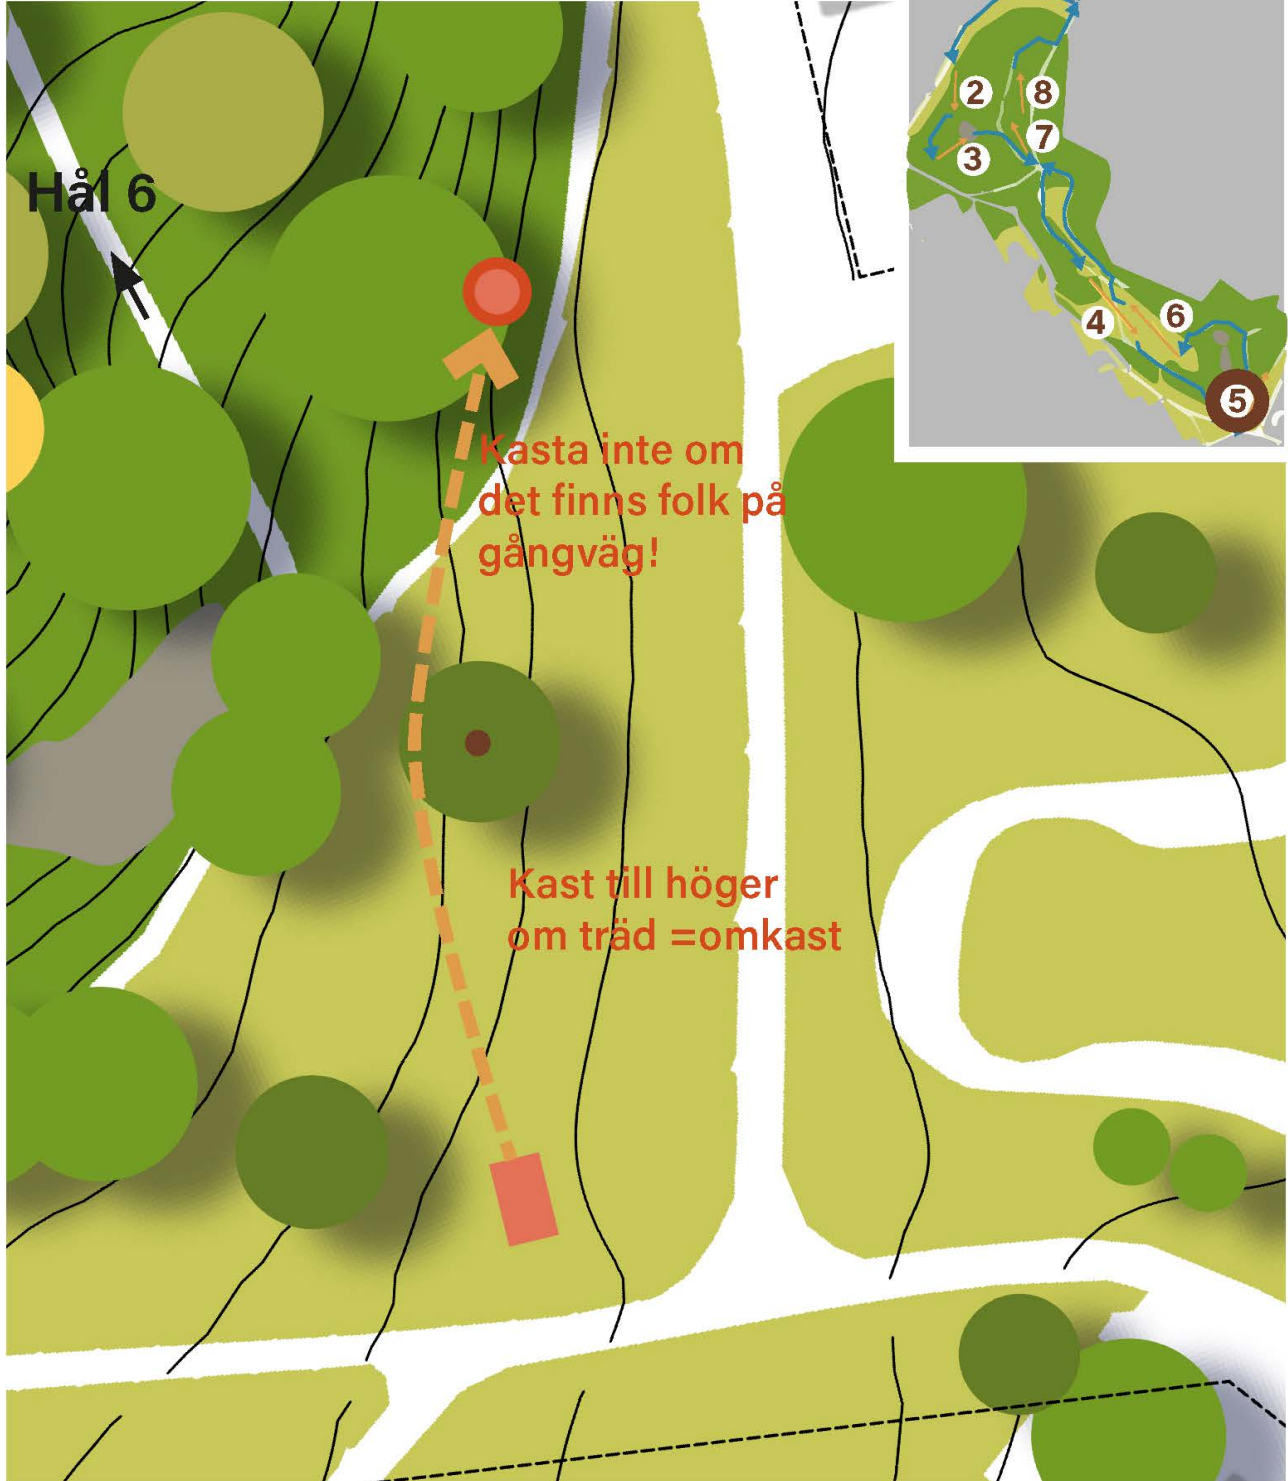

Hålkartor för Discgolfbanan i Åbybergsparken och Åbykullen

Hål 1 - Par 3

1 Par 3
56 m

OB= utanför banan, out of bounds. Discen spelas från korsningspunkten med OB-linjen och spelaren får ett pliktcast.

2 Par 3 42 m

OB= utanför banan, out of bounds. Discen spelas från korsningspunkten med OB-linjen och spelaren får ett pliktkast.

3 Par 3 39 m

4. Par 3 72 m

5 Par 3 52 m

6 Par 3 48 m

OB= utanför banan, out of bounds. Discen spelas från korsningspunkten med OB-linjen och spelaren får ett pliktkast.

7. Par 3 38 m

OB= utanför banan, out of bounds. Discen spelas från korsningspunkten med OB-linjen och spelaren får ett pliktcast.

8 Par 3 42 m

OB: Gångvägar

OB= utanför banan, out of bounds. Discen spelas från korsningspunkten med OB-linjen och spelaren får ett pliktkast.

9 Par 3 49 m

OB= utanför banan, out of bounds. Discen spelas från korsningspunkten med OB-linjen och spelaren får ett plikt kast.