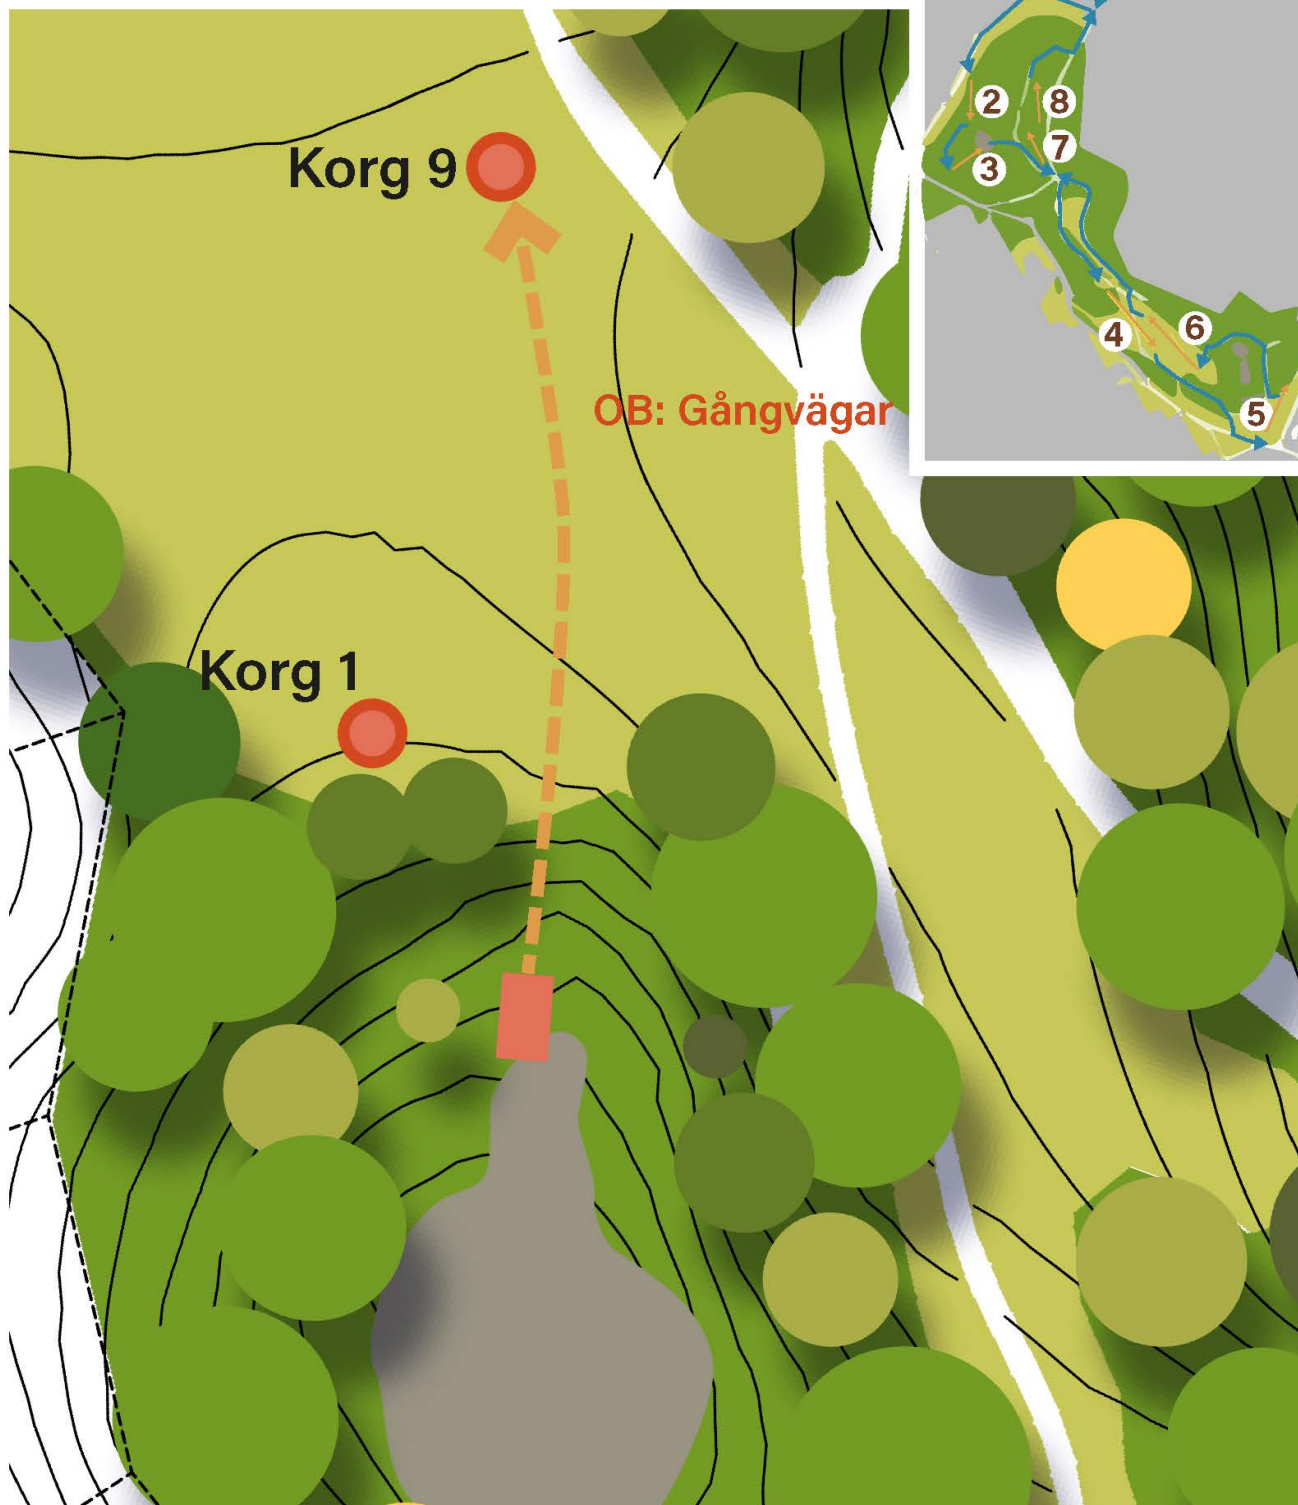

Hålkartor för Discgolfbanan i Åbybergsparken och Åbykullen

Hål 1 - Par 3

1 Par 3
56 m

OB= utanför banan, out of bounds. Discen spelas från korsningspunkten med OB-linjen och spelaren får ett pliktcast.

2 Par 3 42 m

OB= utanför banan, out of bounds. Discen spelas från korsningspunkten med OB-linjen och spelaren får ett pliktkast.

3 Par 3 39 m

4. Par 3 72 m

5 Par 3 52 m

6 Par 3 48 m

OB= utanför banan, out of bounds. Discen spelas från korsningspunkten med OB-linjen och spelaren får ett pliktkast.

7. Par 3 38 m

OB= utanför banan, out of bounds. Discen spelas från korsningspunkten med OB-linjen och spelaren får ett pliktcast.

8 Par 3 42 m

OB: Gångvägar

OB= utanför banan, out of bounds. Discen spelas från korsningspunkten med OB-linjen och spelaren får ett pliktkast.

9 Par 3 49 m

OB= utanför banan, out of bounds. Discen spelas från korsningspunkten med OB-linjen och spelaren får ett plikt kast.