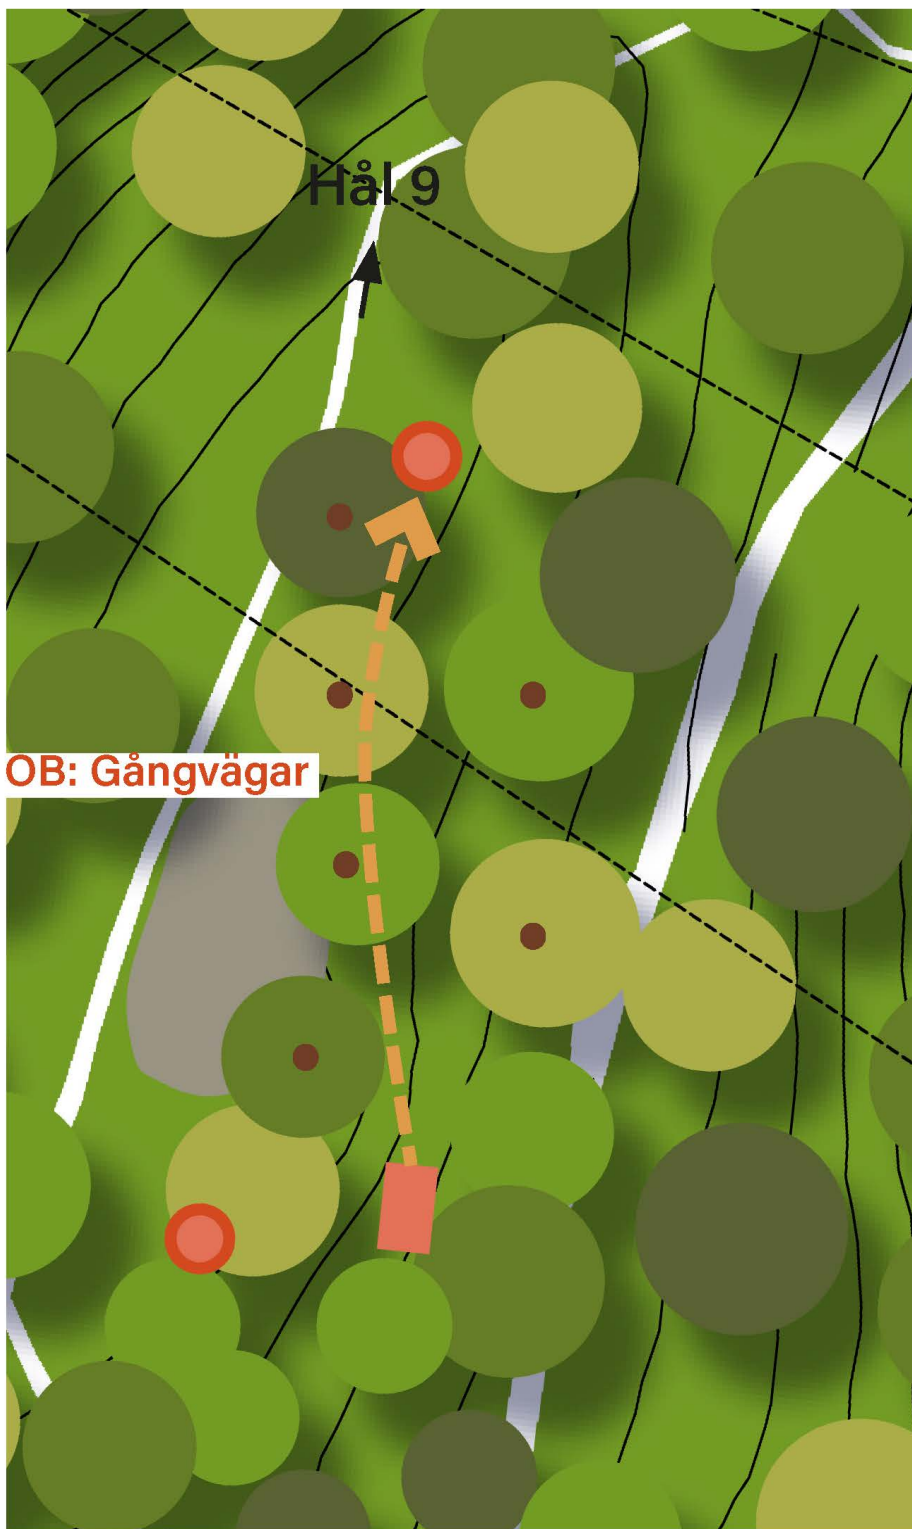

Hålkartor för Discgolfbanan i Åbybergsparken och Åbykullen

Hål 1 - Par 3

1 Par 3
56 m

OB= utanför banan, out of bounds. Discen spelas från korsningspunkten med OB-linjen och spelaren får ett pliktcast.

2 Par 3 42 m

OB= utanför banan, out of bounds. Discen spelas från korsningspunkten med OB-linjen och spelaren får ett pliktkast.

3 Par 3 39 m

4. Par 3 72 m

5 Par 3 52 m

6 Par 3 48 m

OB= utanför banan, out of bounds. Discen spelas från korsningspunkten med OB-linjen och spelaren får ett pliktkast.

7. Par 3 38 m

OB= utanför banan, out of bounds. Discen spelas från korsningspunkten med OB-linjen och spelaren får ett pliktcast.

8 Par 3 42 m

OB: Gångvägar

OB= utanför banan, out of bounds. Discen spelas från korsningspunkten med OB-linjen och spelaren får ett pliktkast.