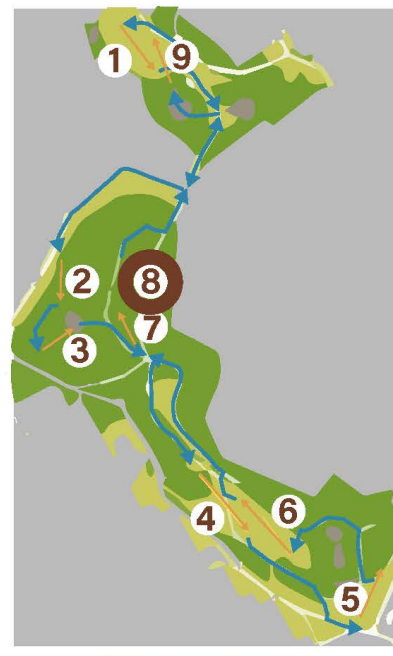

Hålkartor för Discgolfbanan i Åbybergsparken och Åbykullen

Hål 1 - Par 3

1 Par 3
56 m

OB= utanför banan, out of bounds. Discen spelas från korsningspunkten med OB-linjen och spelaren får ett pliktcast.

2 Par 3 42 m

OB= utanför banan, out of bounds. Discen spelas från korsningspunkten med OB-linjen och spelaren får ett pliktkast.

3 Par 3 39 m

4. Par 3 72 m

5 Par 3 52 m

6 Par 3 48 m

OB= utanför banan, out of bounds. Discen spelas från korsningspunkten med OB-linjen och spelaren får ett pliktkast.

7. Par 3 38 m

OB= utanför banan, out of bounds. Discen spelas från korsningspunkten med OB-linjen och spelaren får ett pliktcast.

8 Par 3 42 m

OB: Gångvägar

OB= utanför banan, out of bounds. Discen spelas från korsningspunkten med OB-linjen och spelaren får ett pliktkast.

9 Par 3 49 m

OB= utanför banan, out of bounds. Discen spelas från korsningspunkten med OB-linjen och spelaren får ett plikt kast.