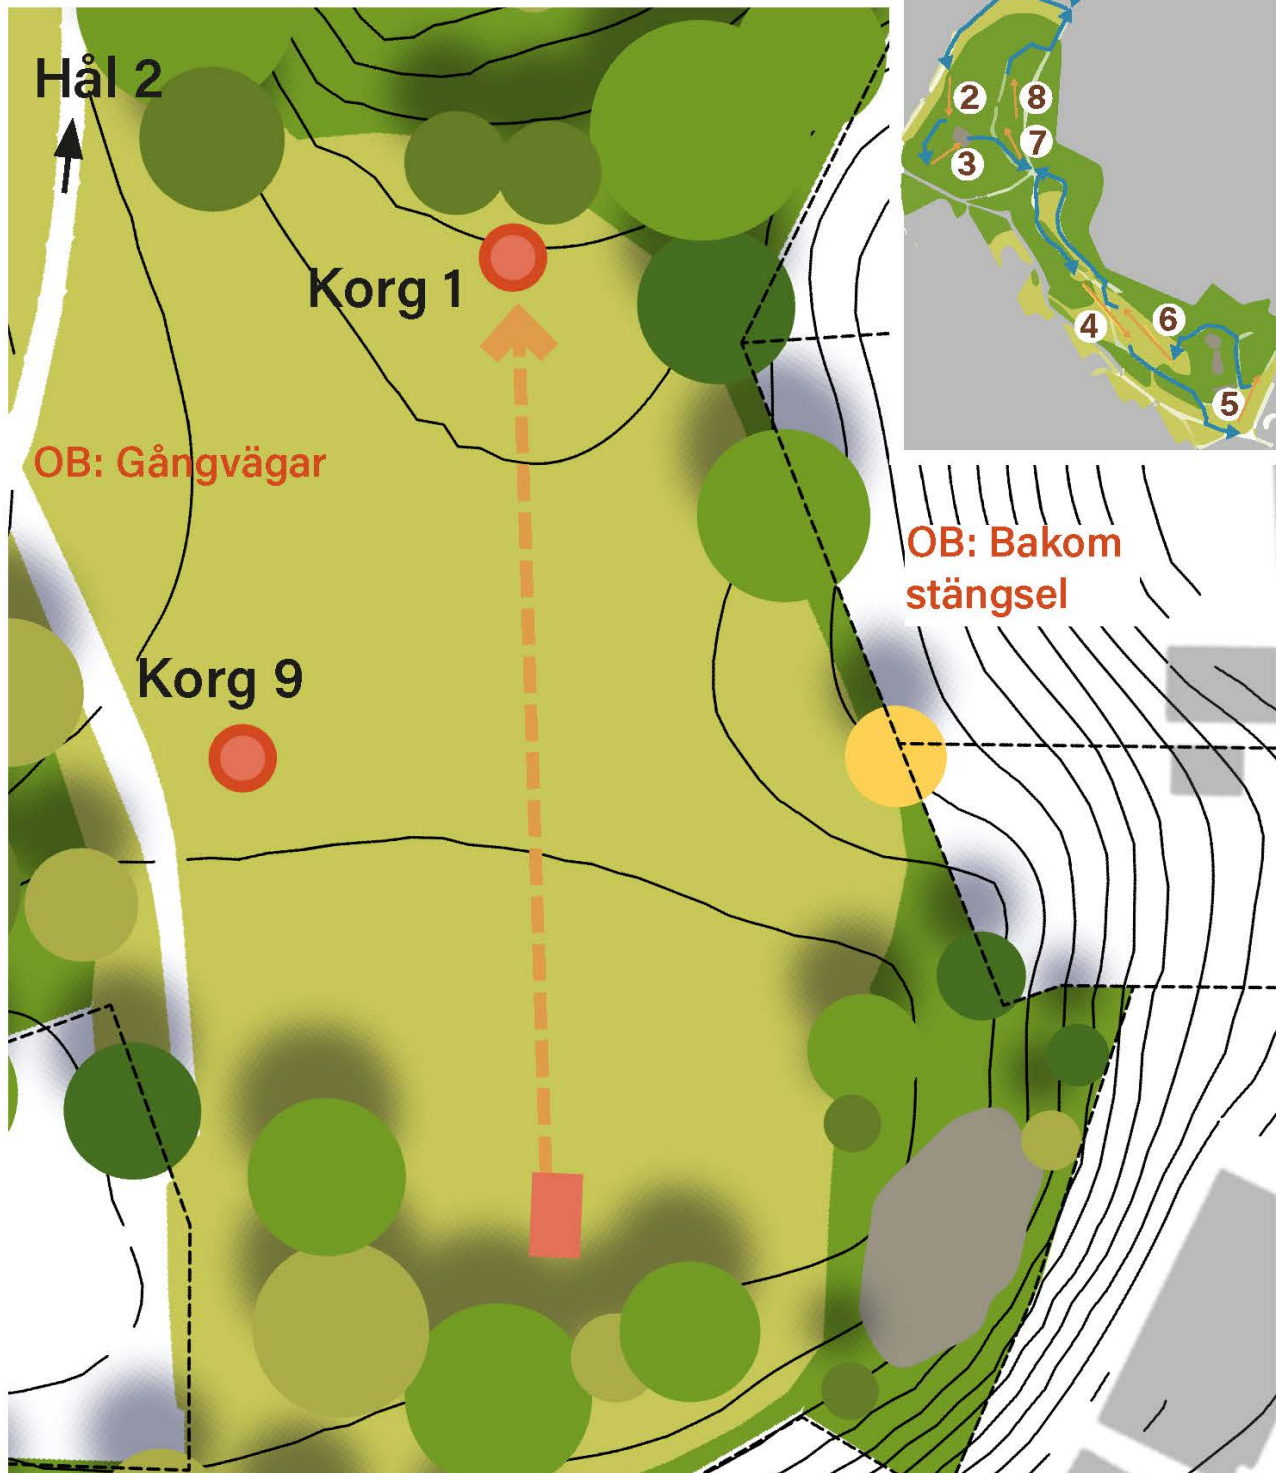

Hålkartor för Discgolfbanan i Åbybergsparken och Åbykullen

Hål 1 - Par 3

1 Par 3
56 m

OB= utanför banan, out of bounds. Discen spelas från korsningspunkten med OB-linjen och spelaren får ett pliktcast.

2 Par 3 42 m

OB= utanför banan, out of bounds. Discen spelas från korsningspunkten med OB-linjen och spelaren får ett pliktkast.

3 Par 3 39 m

4. Par 3 72 m

5 Par 3 52 m

6 Par 3 48 m

OB= utanför banan, out of bounds. Discen spelas från korsningspunkten med OB-linjen och spelaren får ett pliktkast.

7. Par 3 38 m

OB= utanför banan, out of bounds. Discen spelas från korsningspunkten med OB-linjen och spelaren får ett pliktcast.

8 Par 3 42 m

OB: Gångvägar

OB= utanför banan, out of bounds. Discen spelas från korsningspunkten med OB-linjen och spelaren får ett pliktkast.

9 Par 3 49 m

OB= utanför banan, out of bounds. Discen spelas från korsningspunkten med OB-linjen och spelaren får ett plikt kast.