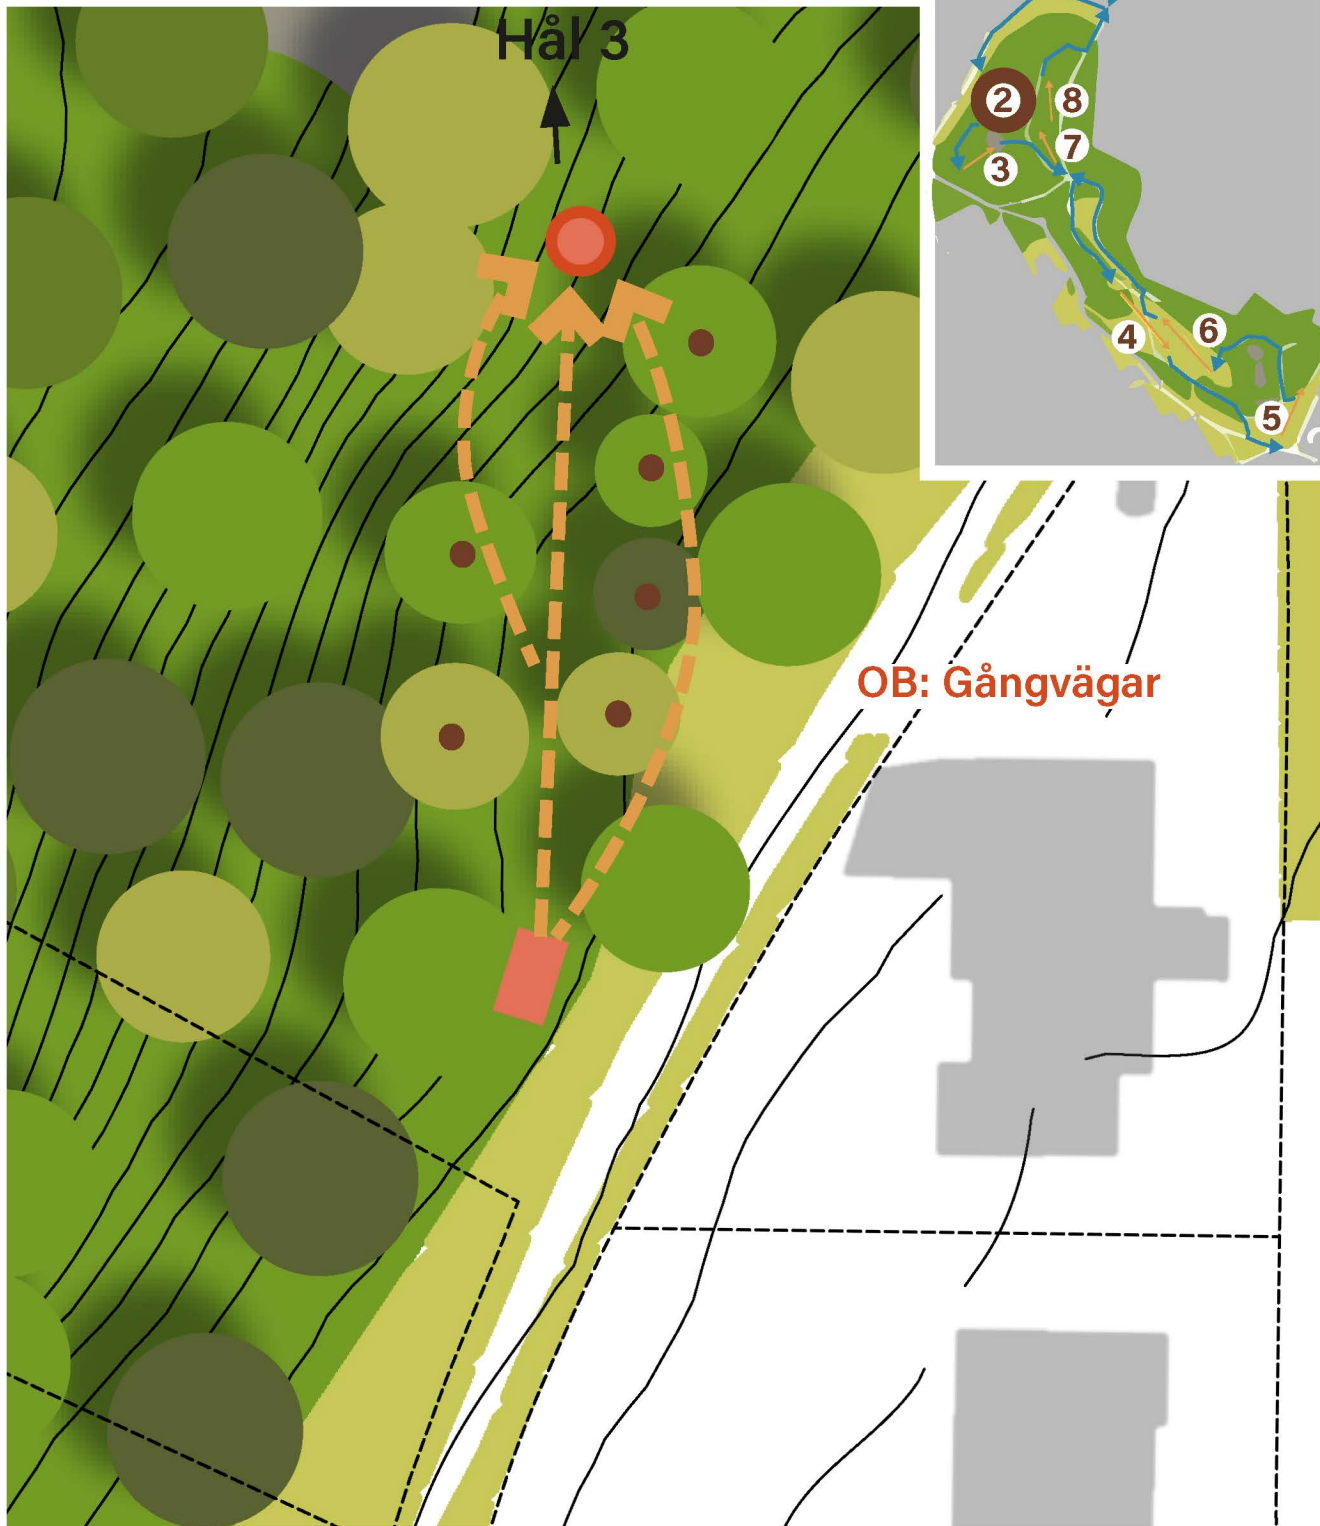

Hålkartor för Discgolfbanan i Åbybergsparken och Åbykullen

Hål 1 - Par 3

1 Par 3
56 m

OB= utanför banan, out of bounds. Discen spelas från korsningspunkten med OB-linjen och spelaren får ett pliktcast.

2 Par 3 42 m

OB= utanför banan, out of bounds. Discen spelas från korsningspunkten med OB-linjen och spelaren får ett pliktkast.

3 Par 3 39 m

4. Par 3 72 m

5 Par 3 52 m

6 Par 3 48 m

OB= utanför banan, out of bounds. Discen spelas från korsningspunkten med OB-linjen och spelaren får ett pliktkast.

7. Par 3 38 m

OB= utanför banan, out of bounds. Discen spelas från korsningspunkten med OB-linjen och spelaren får ett pliktcast.

8 Par 3 42 m

OB: Gångvägar

OB= utanför banan, out of bounds. Discen spelas från korsningspunkten med OB-linjen och spelaren får ett pliktkast.

9 Par 3 49 m

OB= utanför banan, out of bounds. Discen spelas från korsningspunkten med OB-linjen och spelaren får ett plikt kast.