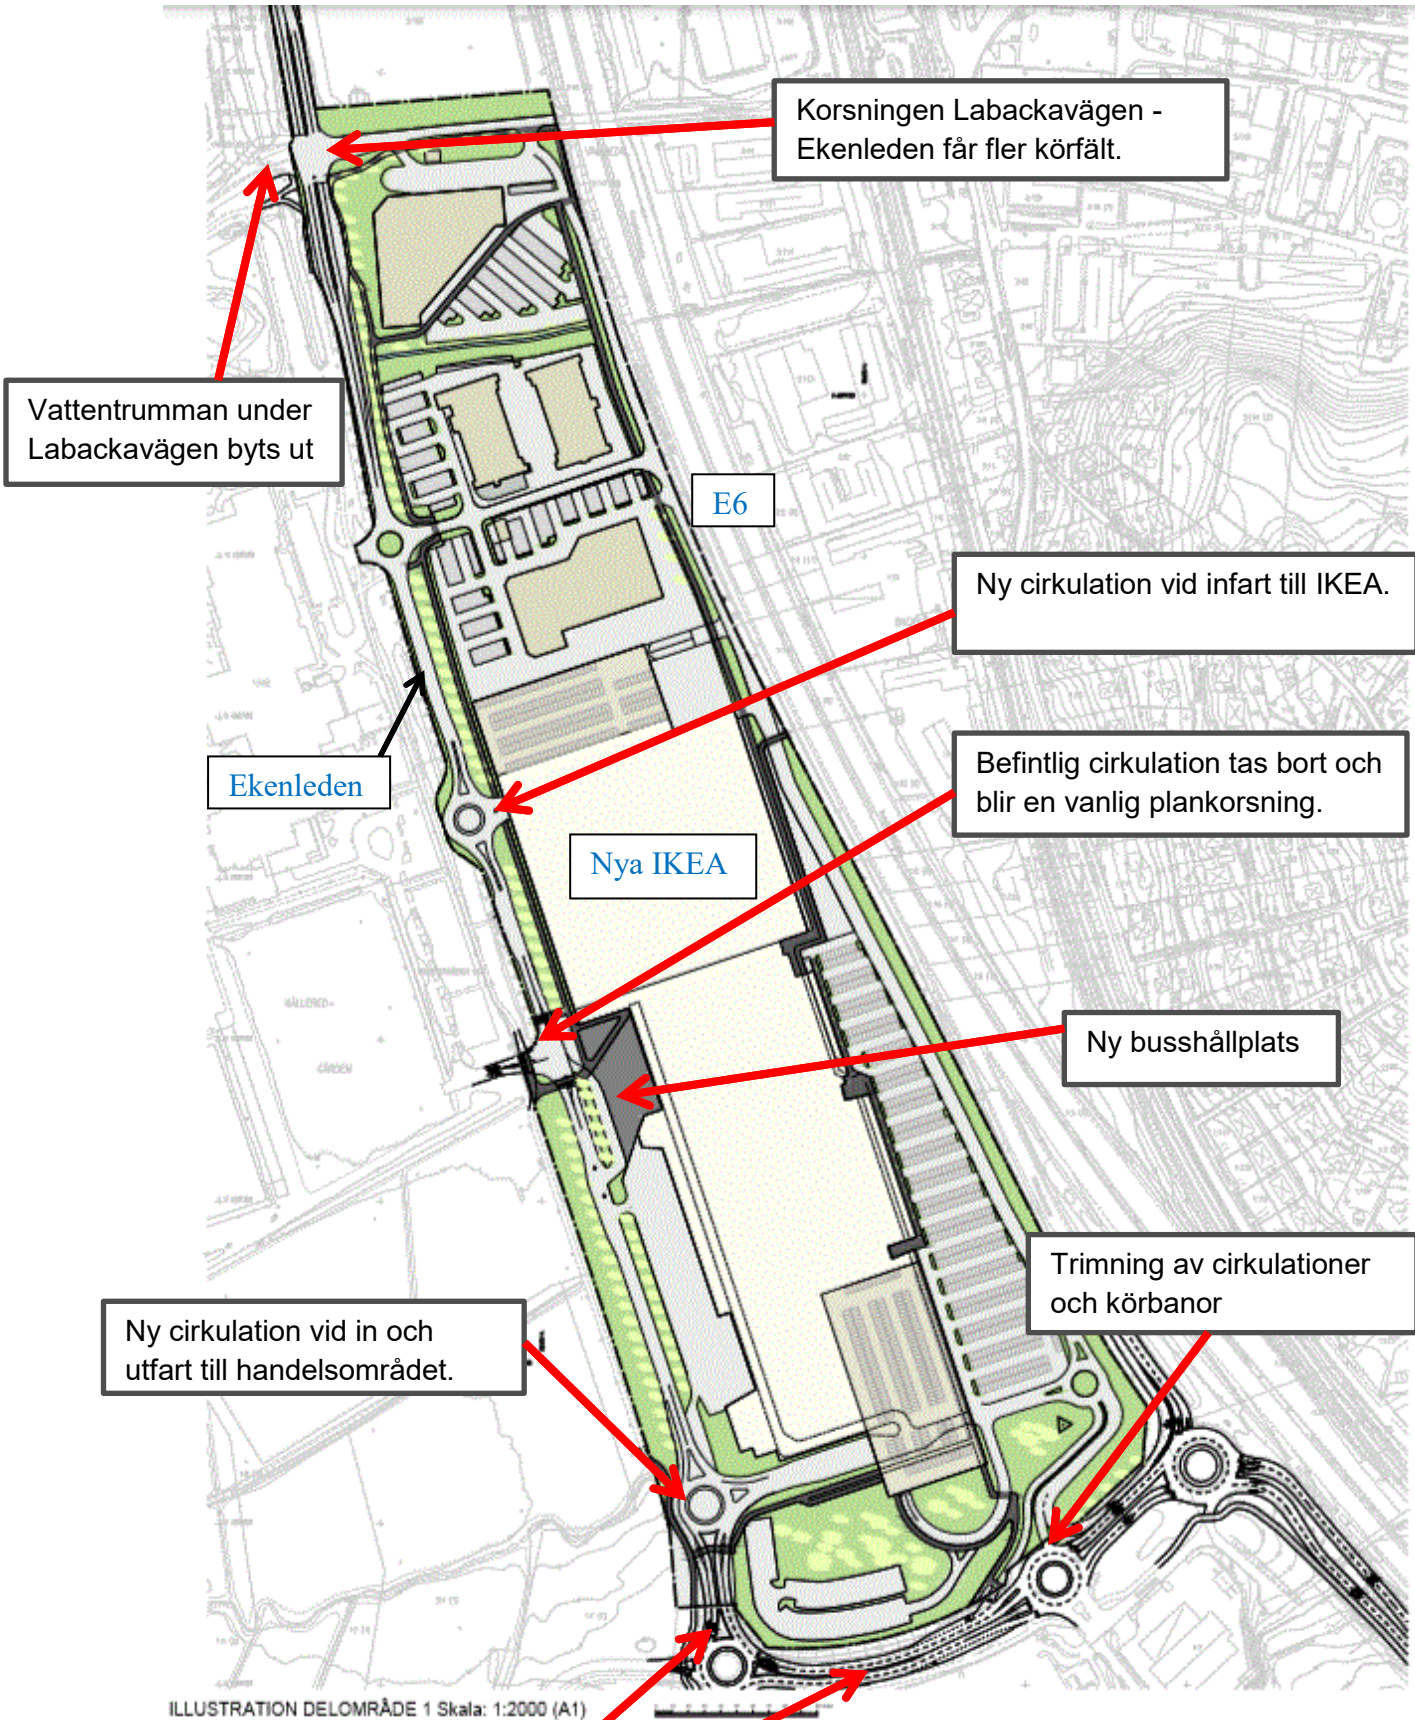

Balltorp

Karta

Korsningen Labackavägen - Ekenleden får fler körfält.

Vattentrumman under Labackavägen byts ut

E6

Ny cirkulation vid infart till IKEA.

Ekenleden

Befintlig cirkulation tas bort och blir en vanlig plankorsning.

Nya IKEA

Ny busshållplats

Ny cirkulation vid in och utfart till handelsområdet.

Trimning av cirkulationer och körbanor

ILLUSTRATION DELOMRÅDE 1 Skala: 1:2000 (A1)

Cirkulationen och vägen får fler körfält